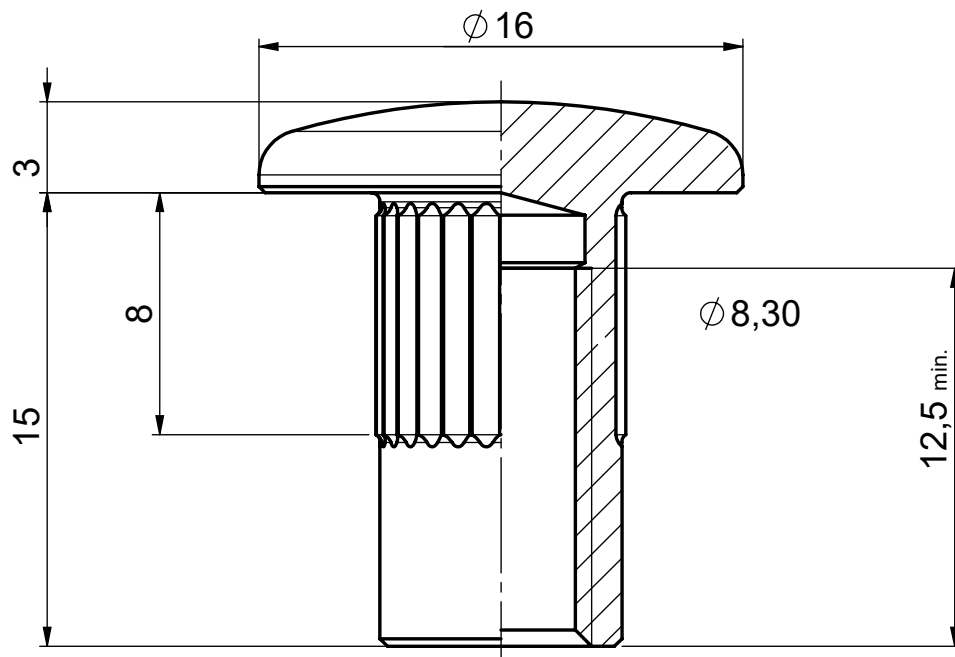

Ecrou douille M6 avec tête bombée sans empreinte
Cap nut M6 mushroom head no drive

M6_{6H}

Ø 8

Juno Industries
Stoktevijver 22
9930 Lievegem
Belgique
www.junoindustries.fr

Acier zingué blanc
Steel zinc plated