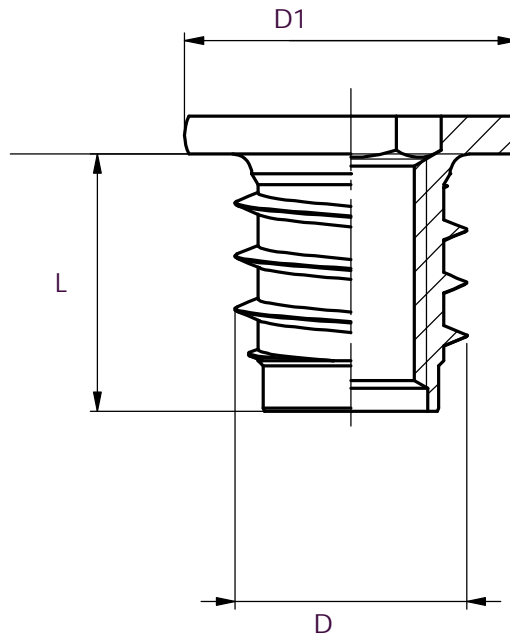

**Insert à visser bois filetage extérieur gauche avec
collerette à 6 pans**
**Wood insert with external left thread, collar
& hex drive**

**Modèle 443
Type 443**

N° d'article:	Filetage intérieur:				Ø trou:	Empreinte à 6 pans:
Article Nr:	Internal thread:	D:	L:	D1:	Hole Ø:	Hex drive:
443 616 001	M6	10mm	16mm	15mm	8,0-8,5mm	6mm
443 817 001	M8	15,3mm	17mm	22mm	12,5-13,5mm	10mm
443 117 001	M10	15,3mm	17mm	22mm	12,5-13,5mm	10mm