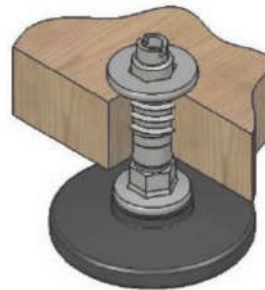

**Insert à visser bois filetage extérieur gauche avec
collerette à 6 pans**
**Wood insert with external left thread, collar
& hex drive**

**Modèle 443
Type 443**

N° d'article:	Filetage intérieur:				Ø trou:	Empreinte à 6 pans:
Article Nr:	Internal thread:	D:	L:	D1:	Hole Ø:	Hex drive:
443 616 001	M6	10mm	16mm	15mm	8,0-8,5mm	6mm
443 817 001	M8	15,3mm	17mm	22mm	12,5-13,5mm	10mm
443 117 001	M10	15,3mm	17mm	22mm	12,5-13,5mm	10mm