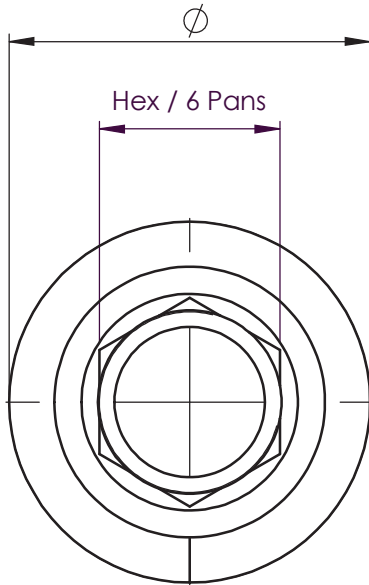

**Insert à visser bois filetage extérieur gauche avec
collerette à 6 pans**
**Wood insert with external left thread, collar
& hex drive**

**Modèle 443
Type 443**

N° d'article:	Filetage intérieur:				Ø trou:	Empreinte à 6 pans:
Article Nr:	Internal thread:	D:	L:	D1:	Hole Ø:	Hex drive:
443 616 001	M6	10mm	16mm	15mm	8,0-8,5mm	6mm
443 817 001	M8	15,3mm	17mm	22mm	12,5-13,5mm	10mm
443 117 001	M10	15,3mm	17mm	22mm	12,5-13,5mm	10mm