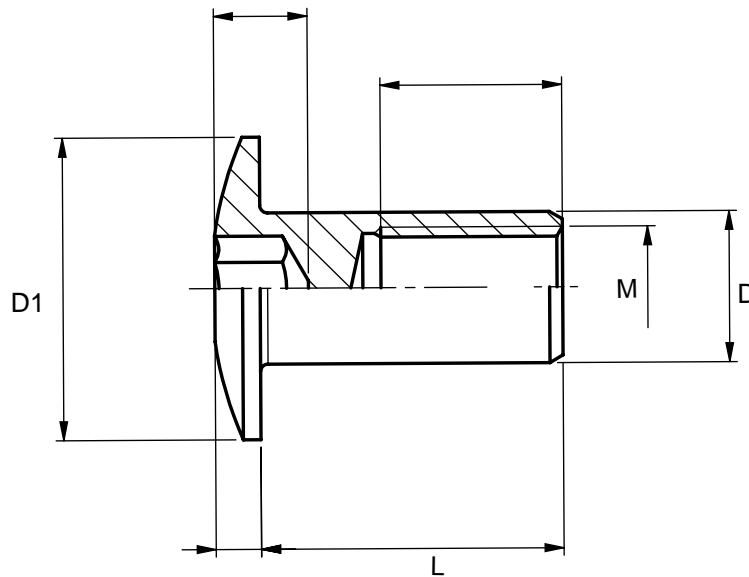

Ecrou douille bouché avec tête bombée à 6 pans creux
Cap nut mushroom head hex closed

Modèle 036
Type 036

N° d'article:	D1:	D:	L:	Filetage intérieur: Internal thread:	Acier zingué blanc: Steel blue zinc plated:	Acier nickelé: Steel nickel plated:	Acier zingué noir: Steel black zinc plated:	Acier bruni: Steel brown colored:	Laiton: Brass:	Inox 1.4301 Stainless steel 1.4301	Inox 1.4305 Stainless steel 1.4305
Article Nr:	D1:	D:	L:	Internal thread:	Steel blue zinc plated:	Steel nickel plated:	Steel black zinc plated:	Steel brown colored:	Brass:	Stainless steel 1.4301	Stainless steel 1.4305
036 513 00	12	6,5	13	M5	O	O					
036 610 85	13	8	10	M6	O		O	O			
036 610 01	15	9	10	M6					O		
036 612 84	15	8	12	M6	O	O	O	O			
036612 04	15	9	12	M6	O	O		O			
036 612 05	15	9	12	M6	O	O	O	O			
036 612 07	15	9	12	M6						O	
036 615 85	15	8	15	M6	O	O		O			
036 615 04	15	9	15	M6	O	O		O			
036 615 05	15	9	15	M6							
036 618 04	15	9	18	M6	O	O		O			
036 618 05	15	9	18	M6	O	O		O			
036 618 07	15	9	18	M6						O	
036 616 05	19	9	16	M6	O	O					
036 620 05	19	9	20	M6	O	O					
036 814 05	20	10	14	M8	O	O		O			
036 816 05	20	10	16	M8	O	O		O			
036 820 06	20	10	20	M8	O	O		O			
036 113 05	20	13	13	M10	O	O		O			
Complétez le code/complete the article number:					1	3	8	7			