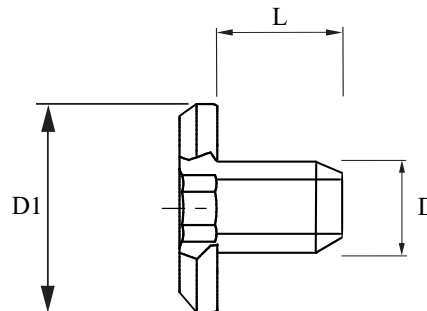

Ecrou douille débouché avec tête plate à 6 pans creux
Cap nut flat open head hex

Modèle 025
Type 025

N° d'article:	D1:	D:	L:	Filetage intérieur: Internal thread:	Acier zingué blanc: Steel blue zinc plated:	Acier nickelé: Steel nickel plated:	Acier zingué noir: Steel black zinc plated:	Laiton: Brass:	Laiton nickelé: Brass nickel plated:	Inox 1.4301 Stainless steel 1.4301	Inox 1.4305 Stainless steel 1.4305
025 509	15	9	9	M5	O	O					
025 609	12	8	9	M6	O	O	O				
025 613	13	8	9	M6					O		
025 615	15	9	10	M6					O		O
025 620	20	9	10	M6					O		
025 622	20	10	10	M6					O		
025 621	20	9	15	M6					O		O
025 817	17	10	11,5	M8					O		
025 819	20	10	15	M8							O
025 820	20	10	10	M8					O		
025 825	25	14	10	M8					O		
025 826	25	10	15	M8					O		
025 827	25	10	20	M8					O		
025 830	30	14	18	M8					O		
025 165	25	14	18	M10							O
025 130	30	14	18	M10					O		
Complétez le code/complete the article number:					001	003	008	01	013		03